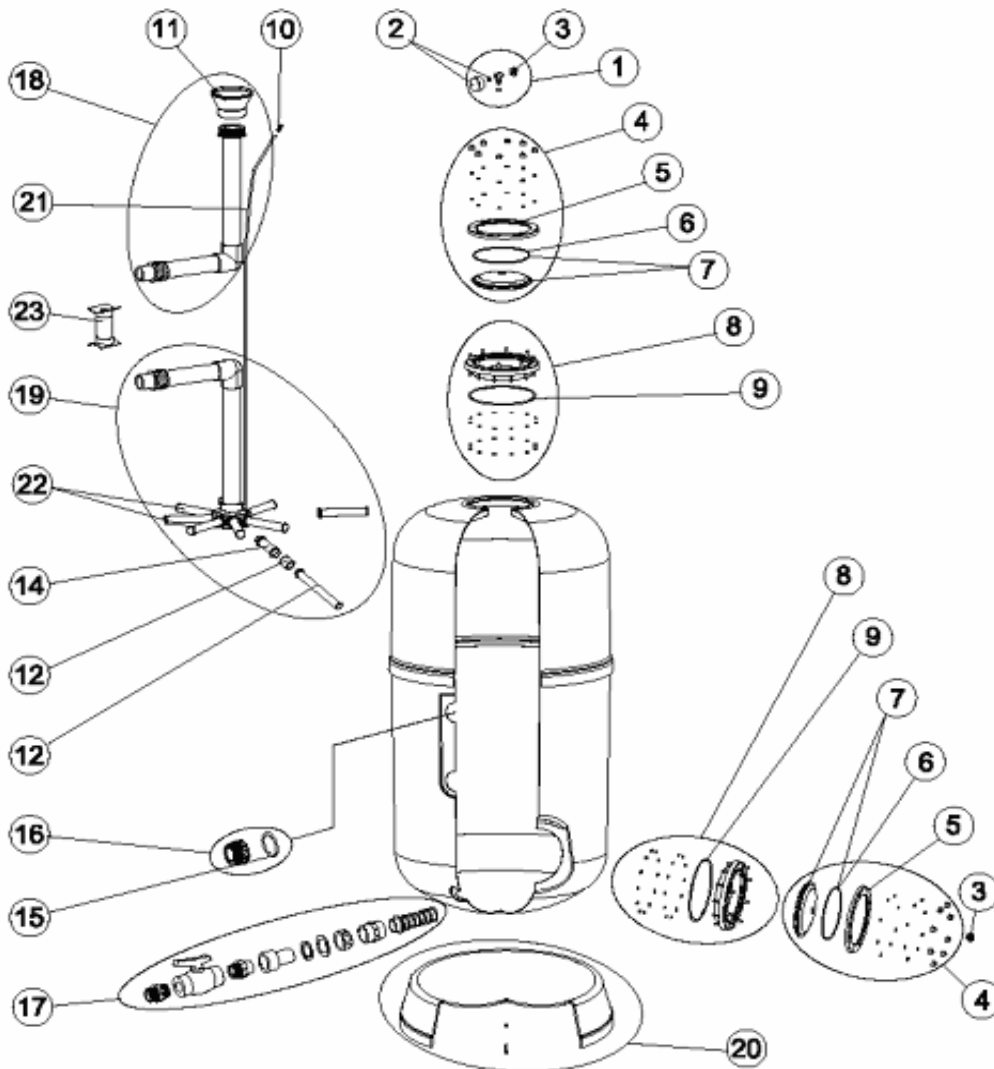

CODE **34029, 34030, 34031, 41187**

DESCRIPTION: **FILTRES ARTIC D. 500-650-800-950**

FRANCAIS

POS	CODE	DESCRIPTION	POS	CODE	DESCRIPTION
1	4404180404	MANOMETRE COMPLET	16	*4404040103	"RACCORD 1 1/2" + JOINT TORIQUE"
2	4404180405	"MANOMETRE 1/8" 3 KG./CM"	16	*4404040112	"RACCORD SORTIE 2" + JOINT TORIQUE"
3	4404130107	"BOUCHON PURGE 1/4" ANONYME AVEC JOINT"	16	*4404290108	"RACCORD SORTIE 2 1/2" + JOINT TORIQUE"
4	4404303002	ENSEMBLE COUVERCLE	17	4404303004	ENSEMBLE PURGE
5	4404160849	BRIDE DE FIXATION COUVERCLE	18	*4404010244	ENSEMBLE DIFFUSEUR D. 500
6	4404260106	JOINT BRIDE FIXATION VANNE TOP	18	*4404010245	ENSEMBLE DIFFUSEUR D. 650
7	4404160847	COUVERCLE FILTRE D. 220 NOIR	18	*4404010246	ENSEMBLE DIFFUSEUR D. 800
8	4404160809	BRIDE GORGE 20 VIS	18	*4404010247	ENSEMBLE DIFFUSEUR D. 950
9	4404020116	JOINT TORIQUE 255X4	19	*4404010248	ENSEMBLE COLLECTEUR D. 500
10	4404040108	PURGE D'AIR	19	*4404010249	ENSEMBLE COLLECTEUR D. 650
11	*4404301004	DIFUSOR CONIQUE SUPÉRIOR D. 50	19	*4404010250	ENSEMBLE COLLECTEUR D. 800
11	*4404300910	DIFUSOR CONIQUE SUPÉRIOR D. 63	19	*4404010251	ENSEMBLE COLLECTEUR D. 950
11	*4404190324	DIFUSOR CONIQUE SUPÉRIOR D. 75	20	*4404010134	SOCLE FILTRE D 450
12	*4404300915	"BRAS DE REPARTITEUR 1" 175 MM"	20	*4404010241	SOCLE FILTRE D. 650
12	*4404300916	"BRAS DE REPARTITEUR 1" 225 MM"	20	*4404010242	SOCLE FILTRE D. 800
13	*4404260419	"BRAS DE REPARTITEUR 1" 100MM"	20	*4404010243	SOCLE FILTRE D. 950
14	*4404260418	"MANCHON UNION 1" "	21	4404300708	TUBE RIGIDE L-1900
15	*4404040115	JOINT TORIQUE D 60X8	22	*4404010026	ENSEMBLE BRAS DE REPARTITEUR D. 500
15	*4404040211	JOINT TORIQUE D 70X5	22	*4404010027	ENSEMBLE BRAS DE REPARTITEUR D. 650