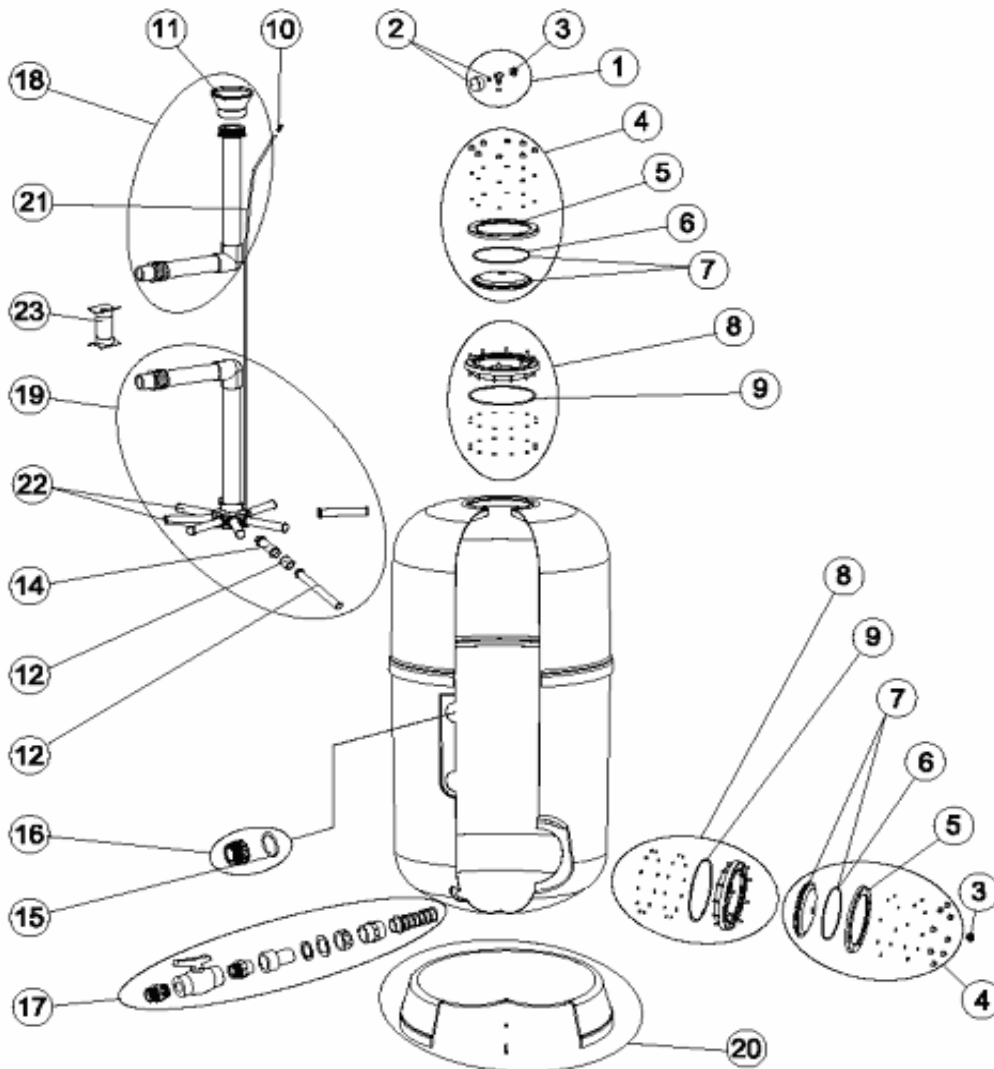

CODICE **34029, 34030, 34031, 41187**

DESCRIZIONE: **FILTRI ARTIC D. 500-650-800-950**

22	* 4404010028	GRUPPO CANDELOTTO COLLECTORE D. 650	23	* 36055R0424	SUPPORTO COLLETTORE D.950
22	* 4404260401	GRUPPO CANDELOTTO COLLECTORE D. 950-1050			

CODIGO **34029, 34030, 34031, 41187**

DESCRIÇÃO: **FILTROS ARTIC D. 500-650-800-950**

PORTUGUES

POS	CODIGO	DESCRIÇÃO	POS	CODIGO	DESCRIÇÃO
1	4404180404	MANÔMETRO COMPLETO	16	*4404040103	"RACORD 1 1/2" JUNTA TORICA"
2	4404180405	"MANOMETRO 1/8" 3 KG./CM"	16	*4404040112	"ACOPLADOR SAIDA 2" + JUNTA TORICA"
3	4404130107	"TAMPAO PURGA 1/4" ANONIMO COM JUNTA"	16	*4404290108	"RACORD DE SAIDA 2 1/2" + JUNTA TÓRICA"
4	4404303002	CONJUNTO TAMPA	17	4404303004	CONJUNTO PURDA AREIA
5	4404160849	ARO FIXAÇÃO TAMPA	18	*4404010244	CJTO. DIFUSOR D. 500
6	4404260106	JUNTA ARO FIXAÇÃO VALVULA TOP	18	*4404010245	CJTO. DIFUSOR D. 650
7	4404160847	TAMPA FILTRO D.220 NEGRA	18	*4404010246	CJTO. DIFUSOR D. 800
8	4404160809	ARO PESCOCOÇO 20 PARAFUSOS	18	*4404010247	CJTO. DIFUSOR D. 950
9	4404020116	JUNTA TÓRICA 255X4	19	*4404010248	CJTO. COLECTOR D. 500
10	4404040108	PURGA AREIA	19	*4404010249	CJTO. COLECTOR D. 650
11	*4404301004	CONO DIFUSOR D. 50	19	*4404010250	CJTO. COLECTOR D. 800
11	*4404300910	CONO DIFUSOR D. 63	19	*4404010251	CJTO. COLECTOR D. 950
11	*4404190324	CONO DIFUSOR D. 75	20	*4404010134	PÉ FILTRO D 450
12	*4404300915	"BRAÇO COLECTOR 1" 175 MM"	20	*4404010241	PÉ FILTRO D. 650
12	*4404300916	"BRAÇO COLECTOR 1" 225 MM"	20	*4404010242	PÉ FILTRO D. 800
13	*4404260419	"BRAÇO COLECTOR 1" 100MM"	20	*4404010243	PÉ FILTRO D. 950
14	*4404260418	"RACCORD UNIÃO 1" 1"	21	4404300708	TUBO RÍGIDO L-1900
15	*4404040115	JUNTA TÓRICA D 60X8	22	*4404010026	CJTO. BRAÇO COLECTOR D. 500
15	*4404040211	JUNTA TÓRICA D 70X5	22	*4404010027	CJTO. BRAÇO COLECTOR D.650