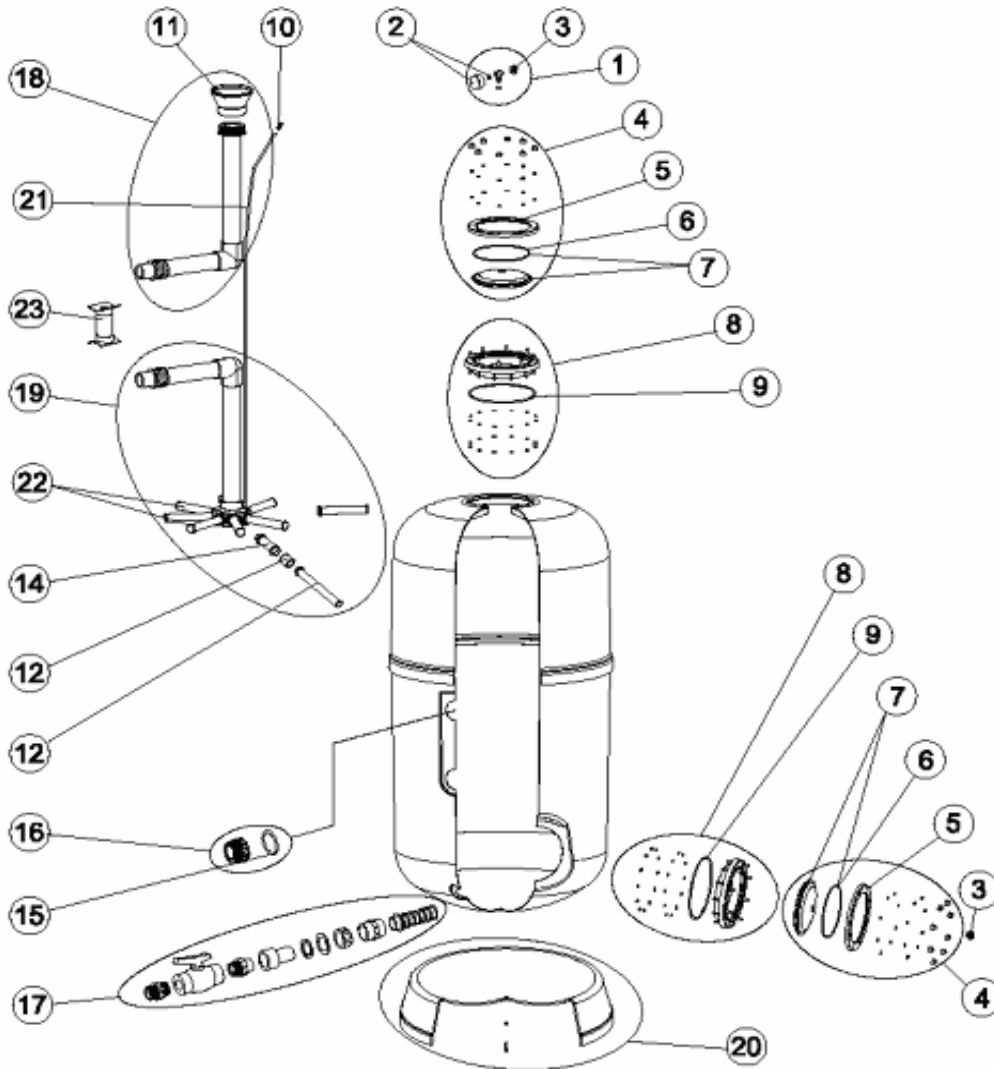

CODIGO **34029, 34030, 34031, 41187**

DESCRIPCION: **FILTROS ARTIC D. 500-650-800-950**

ESPAÑOL

POS	CODIGO	DESCRIPCION	POS	CODIGO	DESCRIPCION
1	4404180404	MANOMETRO COMPLETO	16	*4404040103	RACORD 1 1/2" + JUNTA TORICA
2	4404180405	MANOMETRO 1/8" 3 KG/CM	16	*4404040112	"RACORD SALIDA 2" + JUNTA TORICA"
3	4404130107	TAPON PURGA 1/4" ANONIMO CON JUNTA	16	*4404290108	RACOR SALIDA 2 1/2" + JUNTA TORICA
4	4404303002	GRUPO TAPA NEGRA FILTRO A/TORNILLOS	17	4404303004	CJTO. PURGA
5	4404160849	ARO FIJACION TAPA	18	*4404010244	CJTO. DIFUSOR D. 500
6	4404260106	JUNTA ARO FIJACION VALVULA	18	*4404010245	CJTO. DIFUSOR D. 650
7	4404160847	TAPA FILTRO D. 220 NEGRA	18	*4404010246	CJTO. DIFUSOR D. 800
8	4404160809	ARO CUELLO 20 TORNILLOS	18	*4404010247	CJTO. DIFUSOR D. 950
9	4404020116	JUNTA TORICA 255X4	19	*4404010248	CJTO. COLECTOR D. 500
10	4404040108	PURGA AIRE	19	*4404010249	CJTO. COLECTOR D. 650
11	*4404301004	CONO DIFUSOR D.50	19	*4404010250	CJTO. COLECTOR D. 800
11	*4404300910	CONO DIFUSOR D. 63	19	*4404010251	CJTO. COLECTOR D. 950
11	*4404190324	CONO DIFUSOR D.75	20	*4404010134	PIE FILTRO D. 450
12	*4404300915	BRAZO COLECTOR 1" 175 MM	20	*4404010241	PIE FILTRO D. 650
12	*4404300916	BRAZO COLECTOR 1" 225 MM	20	*4404010242	PIE FILTRO D. 800
13	*4404260419	BRAZO COLECTOR 1" 100 MM	20	*4404010243	PIE FILTRO D. 950
14	*4404260418	MANGUITO ENLACE UNION 1"	21	4404300708	TUBO RIGIDO L-1900
15	*4404040115	JUNTA TORICA D. 60X8	22	*4404010026	CJTO. BRAZOS COLECTOR D. 500
15	*4404040211	JUNTA TORICA D. 70X5	22	*4404010027	CJTO. BRAZOS COLECTOR D. 650