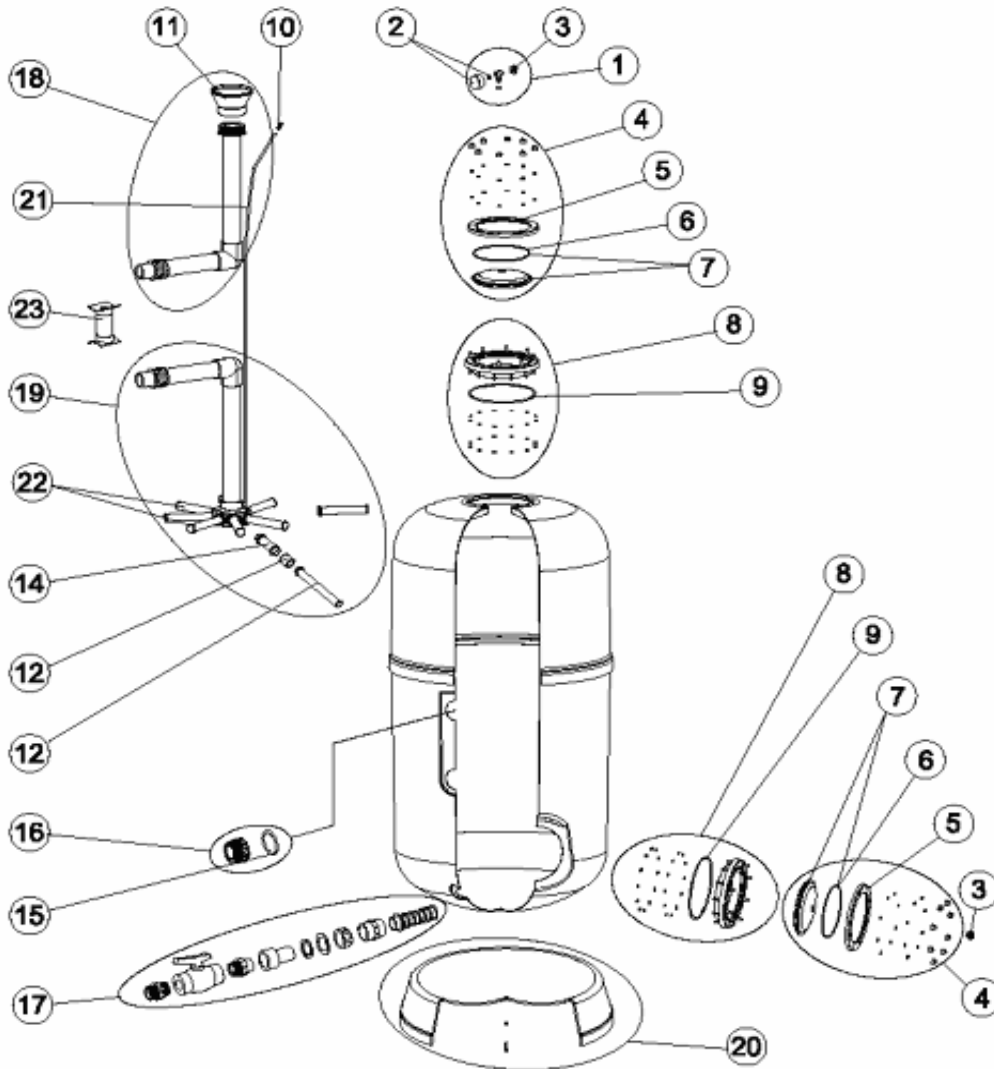

CODE **34029, 34030, 34031, 41187**

BESCHREIBUNG: **FILTER ARTIC D. 500-650-800-950**

DEUTSCHE

POS	CODE	BESCHREIBUNG	POS	CODE	BESCHREIBUNG
1	4404180404	MANOMETER + ENTLÜFTUNG	16	*4404040103	"BEHÄLTERVERSCHRAUBUNG + O-RING 1 1/2""
2	4404180405	"MANOMETER 1/8"" 3 KG./CM"	16	*4404040112	"VERSCHRAUBUNG 2"" + O-RING"
3	4404130107	"KAPPE FÜR ABLAUSS 1/4"" NEUTRAL MIT DICHTUNG"	16	*4404290108	"ANSCHLUSS AUSLAUF 2 1/2""
4	4404303002	SET DURCHSICHTIGER DECKEL	17	4404303004	ENTLÜFTUNGSSET
5	4404160849	BLENDENSATZ DECKEL	18	*4404010244	OBERER WASSERVERTEILER D. 500
6	4404260106	DICHTUNG FÜR BEFESTIGUNGSRING TOP-VENTIL	18	*4404010245	OBERER WASSERVERTEILER D. 650
7	4404160847	FILTERDECKEL D. 220 SCHWARZ	18	*4404010246	OBERER WASSERVERTEILER D. 800
8	4404160809	ANSATZRING 20 SCHRAUBEN	18	*4404010247	OBERER WASSERVERTEILER D. 950
9	4404020116	O-RING 255X4	19	*4404010248	UNTERER WASSERVERTEILER D. 500
10	4404040108	FILTER ENTLÜFTUNG	19	*4404010249	UNTERER WASSERVERTEILER D. 650
11	*4404301004	VERTEILER KONUS D. 50	19	*4404010250	UNTERER WASSERVERTEILER D. 800
11	*4404300910	VERTEILER KONUS D. 63	19	*4404010251	UNTERER WASSERVERTEILER D. 950
11	*4404190324	VERTEILER KONUS D. 75	20	*4404010134	FUSS FILTER D. 450
12	*4404300915	"FILTERSTERN SCHLITZROHR 1"" 175 MM"	20	*4404010241	FUSS FILTER D. 650
12	*4404300916	"FILTERSTERN SCHLITZROHR 1"" 225 MM"	20	*4404010242	FUSS FILTER D. 800
13	*4404260419	"FILTERSTERN SCHLITZROHR 1"" 100MM"	20	*4404010243	FUSS FILTER D. 950
14	*4404260418	"MUFFE 1""	21	4404300708	STARRES ROHR L-1900
15	*4404040115	O-RING D 60X8	22	*4404010026	SET FILTERSTERN SCHLITZROHR D. 500
15	*4404040211	O-RING D 70X5	22	*4404010027	SET FILTERSTERN SCHLITZROHR D. 650