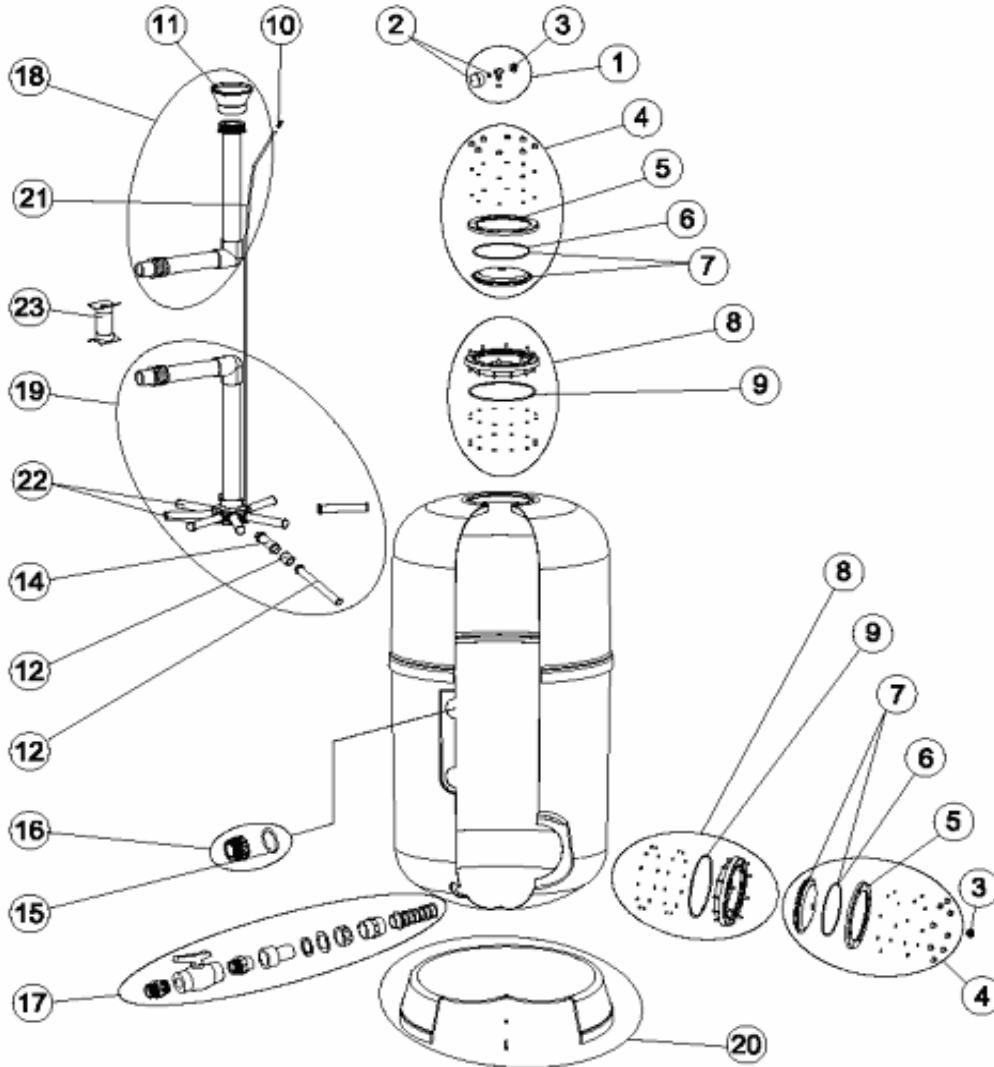

CODE **34029, 34030, 34031, 41187**

DESCRIPTION: **ARTIC. D. FILTERS D. 500-650-800-950**

ENGLISH

POS	CODE	DESCRIPTION	POS	CODE	DESCRIPTION
1	4404180404	COMPLETE PRESSURE GAUGE UNIT	16	*4404040103	"FITTING 1 1/2" + O-RING"
2	4404180405	"PRESSURE GAUGE 1/8" 3 KG./CM"	16	*4404040112	"2" OUTLET FITTING + O-RING"
3	4404130107	ANONYMOUS CAP	16	*4404290108	"OUTLET UNION 2 1/2" + O-RING"
4	4404303002	SET LID	17	4404303004	DRAIN SET
5	4404160849	LIF FIXING RING	18	*4404010244	DIFFUSER ASSEMBLY D. 500
6	4404260106	VALVE TOP RING FIXING GASKET	18	*4404010245	DIFFUSER ASSEMBLY D. 650
7	4404160847	FILTER LID D. 220 BLACK	18	*4404010246	DIFFUSER ASSEMBLY D. 800
8	4404160809	20-SCREW NECK RING	18	*4404010247	DIFFUSER ASSEMBLY D. 950
9	4404020116	'O' RING 255X4	19	*4404010248	MANIFOLD ASSEMBLY D. 500
10	4404040108	AIR PURGE	19	*4404010249	MANIFOLD ASSEMBLY D. 650
11	*4404301004	DIFFUSER CONE D. 50	19	*4404010250	MANIFOLD ASSEMBLY D. 800
11	*4404300910	DIFFUSER CONE D. 63	19	*4404010251	MANIFOLD ASSEMBLY D. 950
11	*4404190324	DIFFUSER CONE D. 75	20	*4404010134	FILTER BASE D. 450
12	*4404300915	"MANIFOLD ARM 1" 175 MM"	20	*4404010241	FILTER BASE D. 650
12	*4404300916	"MANIFOLD ARM 1" 225 MM"	20	*4404010242	FILTER BASE D. 800
13	*4404260419	"MANIFOLD ARM 1" 100 MM"	20	*4404010243	FILTER BASE D. 950
14	*4404260418	"UNION 1"	21	4404300708	RIGID PIPE L-1900
15	*4404040115	O' RING D. 60X8	22	*4404010026	MANIFOLD ARM ASSEMBLY D. 500
15	*4404040211	O' RING D. 70X5	22	*4404010027	MANIFOLD ARM ASSEMBLY D. 650