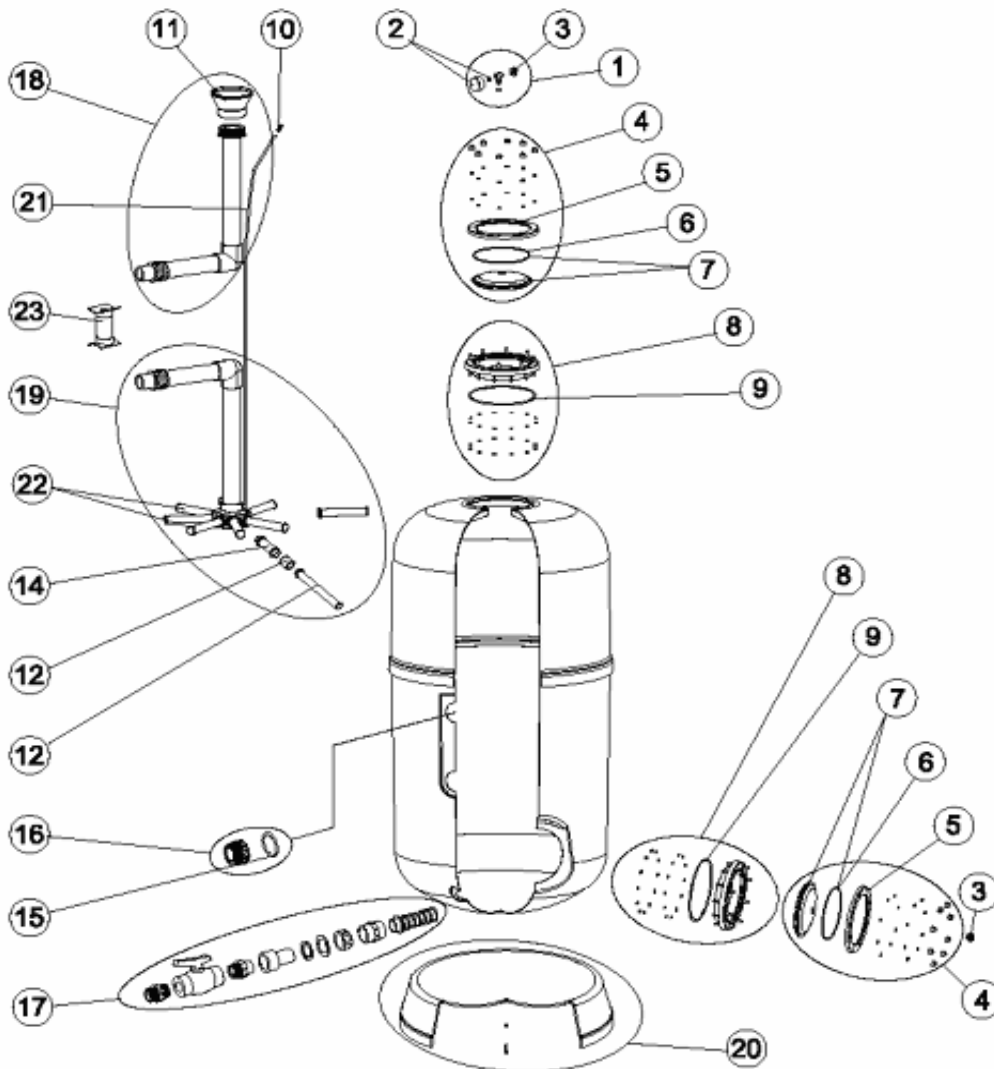

CODICE **34029, 34030, 34031, 41187**

DESCRIZIONE: **FILTRI ARTIC D. 500-650-800-950**

ITALIANO

POS	CODICE	DESCRIZIONE	POS	CODICE	DESCRIZIONE
1	4404180404	MANOMETRO COMPLETO	16	*4404040103	"RACCORDO 1 1/2" + O-RING"
2	4404180405	"MANOMETRO 1/8" 3 KG./CM"	16	*4404040112	RACCORDO USCITA 2" + O-RING
3	4404130107	"APPO 1/4" SCARICO ANONIMO CON GUARNIZIONE"	16	*4404290108	"RACCORDO USCITA 2 1/2" + O-RING"
4	4404303002	GRUPPO COPERCHIO	17	4404303004	KIT SCARICO
5	4404160849	FLANGIA FISSAGGIO COPERCHIO	18	*4404010244	RACCORDO DIFFUSORE D. 500
6	4404260106	GUARNIZIONE FLANGIA FISSAGGIO VALVOLE TOP	18	*4404010245	RACCORDO DIFFUSORE D. 650
7	4404160847	COPERCHIO FILTRO D. 220 NERO	18	*4404010246	RACCORDO DIFFUSORE D. 800
8	4404160809	ANELLO COLLO 20 VITI	18	*4404010247	RACCORDO DIFFUSORE D. 950
9	4404020116	O-RING 255X4	19	*4404010248	KIT COLLETTORE D. 500
10	4404040108	SFIATO ARIA	19	*4404010249	KIT COLLETTORE D. 650
11	*4404301004	CONO DIFFUSORE D. 50	19	*4404010250	KIT COLLETTORE D. 800
11	*4404300910	CONO DIFFUSORE D. 63	19	*4404010251	KIT COLLETTORE D. 950
11	*4404190324	CONO DIFFUSORE D. 75	20	*4404010134	BASE FILTRO D 450
12	*4404300915	"CANDELOTTO COLLETTORE 1" 175 MM"	20	*4404010241	BASE FILTRO D. 650
12	*4404300916	"CANDELOTTO COLLETTORE 1" 225 MM"	20	*4404010242	BASE FILTRO D. 800
13	*4404260419	"CANDELOTTO COLLETTORE 1" 100MM"	20	*4404010243	BASE FILTRO D. 950
14	*4404260418	"MANICOTTO DA 1" PER CANDELOTTI"	21	4404300708	TUBO RIGIDO L-1900
15	*4404040115	O-RING D 60X8	22	*4404010026	GRUPPO CANDELOTTO COLLECTORE D. 500
15	*4404040211	O-RING D 70X5	22	*4404010027	GRUPPO CANDELOTTO COLLECTORE D. 650